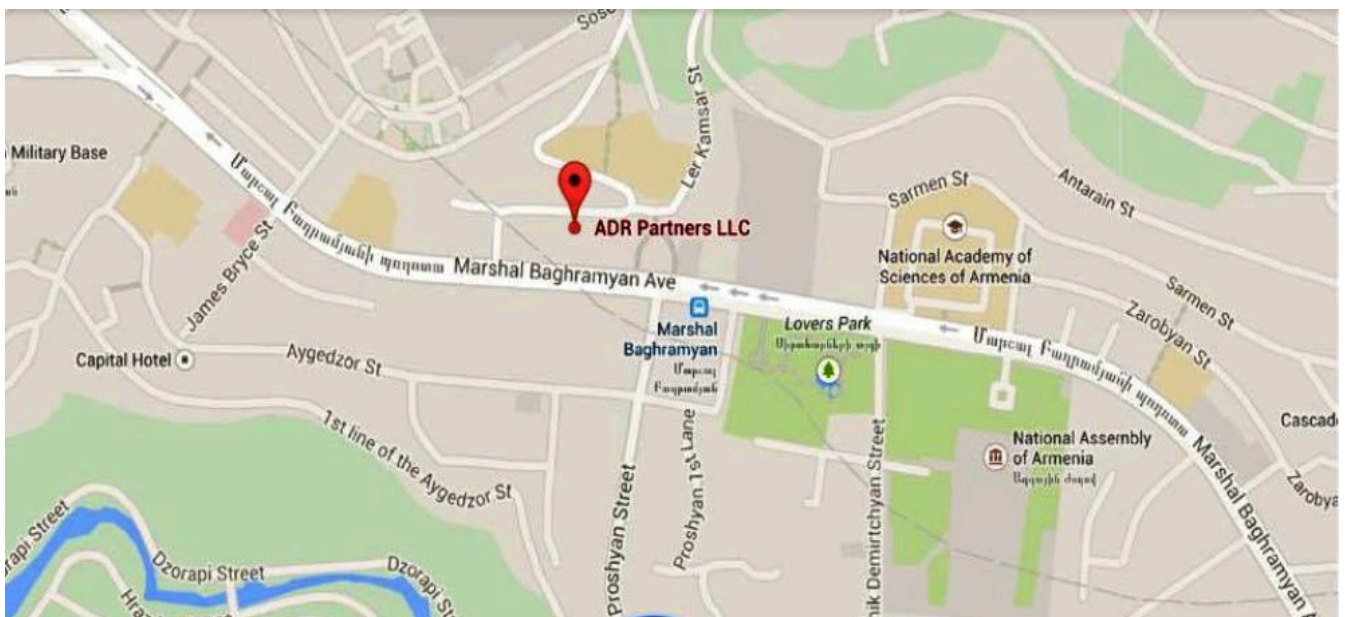

ЭйДиАр Партнерс

Баграмяна 44, #6
Ереван 0019
Республика Армения
Тел: +374 98 881720
Эл. почта: info@adr.am
Сайт: www.adr.am

ՄԵՏՐՈՅՈՎ

Մենք գտնվում ենք մետրոյի Բաղրամյան կայարանից 2 րոպե քայլելու հեռավորության վրա: Երբ դուրս գաք կայարանից, հատեք Բաղրամյան փողոցը և թեքվեք ձախ՝ դեպի Մարշալ Բաղրամյանի արձանը: Անցնելով արձանը՝ քայլեք մի փոքր (30-35 մետր) և կնկատեք աջ կողմում տեղակայված մեր գրասենյակի շենքը (առաջին վարդագույն շենք, երկրորդ հարկ, շքամուտքի կող՝ 69):

ՈՏՔՈՎ

Բաղրամյան 44 հասցեում տեղակայված մեր գրասենյակ ոտքով կարելի է հասնել՝ գալով հետևյալ հիմնական փողոցներից, որոնք հատում են Բաղրամյան պողոտան.

- Հրաչյա Քոչար, Կասյան, Կիկյան, Օրբելի փողոցներից քայլելով դեպի ներքև՝ Բաղրամյան պողոտա: Չհասած Մարշալ Բաղրամյանի արձան՝ ձախ կողմում կնկատեք մեր գրասենյակի շենքը (երկրորդ վարդագույն շենք, երկրորդ հարկ, շքամուտքի կող՝ 69):
- Մոսկովյան փողոցից անցնելով դեպի Բաղրամյան պողոտա՝ հասեք Մարշալ Բաղրամյանի արձանի մոտ և, քայլելով ևս 30-35 մետր, կնկատեք աջ կողմում տեղակայված մեր գրասենյակի շենքը (առաջին վարդագույն շենք, երկրորդ հարկ, շքամուտքի կող՝ 69):

НА ОБЩЕСТВЕННОМ ТРАНСПОРТЕ

Чтобы дойти до нашего офиса, расположенного по адресу Баграмяна 44, можете воспользоваться следующими номерами общественного транспорта и дойти до остановок статуи Маршала Баграмяна, метро Баграмяна или перекрестка улиц Баграмяна и Прошяна.

НА МАШИНЕ

Дойти на машине до нашего офиса, расположенного по адресу Баграмяна 44, можно по следующим главным улицам, которые пересекают проспект Баграмяна:

- С улиц Кочара, Касяна, Киевяна и Орбели пройдите на проспект Баграмяна, дойдя до перекрестка улиц Баграмяна и Прошяна поверните направо на улицу Прошян или дойдите до перекрестка Баграмян-Демирчян чтобы сделать разворот и добраться на другую сторону улицы. Пройдя памятник Маршала Баграмяна (30-35 метров) на правой стороне вы увидите здание нашего офиса (первое розовое здание, второй этаж, код входной